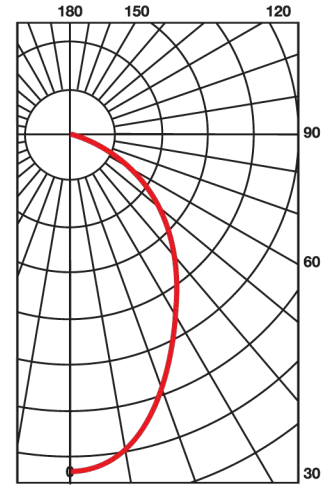

R30F Down Light Photometrics

0 ft Illuminances Distribution Ratio

3 ft	-	-	-	0.420	1.000
6 ft	-			0.105	0.173
9 ft				0.047	0.061
12 ft		0.026	0.035	0.043	0.057
15 ft	0.017	0.020	0.026	0.031	0.038
	15 ft	12 ft	9 ft	6 ft	3 ft
					CL