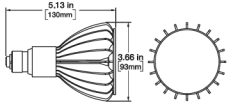

\*\* California Title 22 compliant

**R30W Down Light Photometrics**

0 ft Illuminances Distribution Ratio

3 ft	0.060	0.140	0.240	0.440	0.740	1.000
6 ft	0.085	0.110	0.145	0.185	0.220	0.250
9 ft	0.058	0.071	0.082	0.092	0.103	0.111
12 ft	0.042	0.046	0.051	0.055	0.060	0.063
15 ft	0.030	0.032	0.034	0.036	0.039	0.040
	15 ft	12 ft	9 ft	6 ft	3 ft	CL