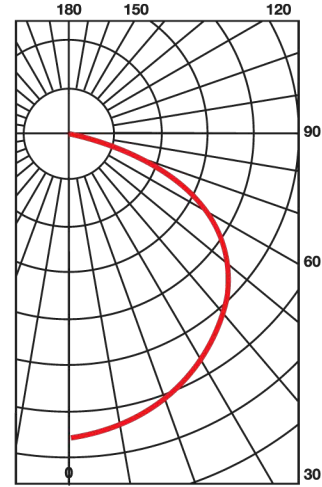

\*\* California Title 22 compliant

**R30W Down Light Photometrics**

0 ft Illuminances Distribution Ratio

3 ft	0.060	0.140	0.240	0.440	0.740	1.000
6 ft	0.085	0.110	0.145	0.185	0.220	0.250
9 ft	0.058	0.071	0.082	0.092	0.103	0.111
12 ft	0.042	0.046	0.051	0.055	0.060	0.063
15 ft	0.030	0.032	0.034	0.036	0.039	0.040
	15 ft	12 ft	9 ft	6 ft	3 ft	CL